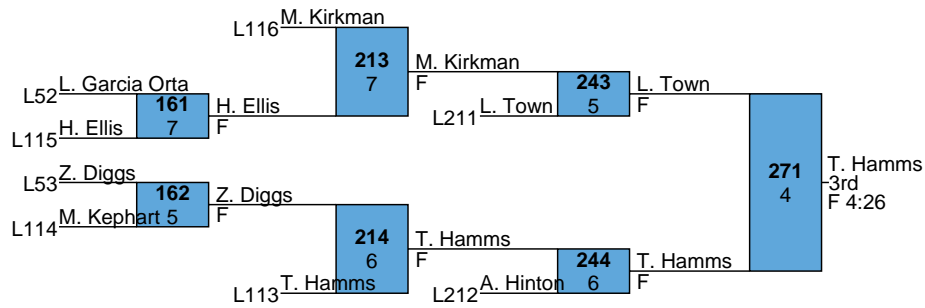

L109A H. Eubanks

209A 7 L. Hardin
F

L110 L. Hardin **210** 6 D. McCurry
F

L111 J. Thomas **210** 6 D. McCurry
F

L112 D. McCurry **210** 6 D. McCurry
F

L209 L. Hardin **241** 7 K. WILSON
F

L209 K. WILSON **241** 7 K. WILSON
F

L208 E. Cintron **242** 6 D. McCurry
F

269 4 D. McCurry
3rd
DEC 4-0

2024 Rock Hill Bearcat Invitational

HS Girls

190

Natalia Clyburn, Lancaster Girls

Isela Reyes, Ashley Ridge 117 6

Rylee Berghorn, Hartsville 118 7