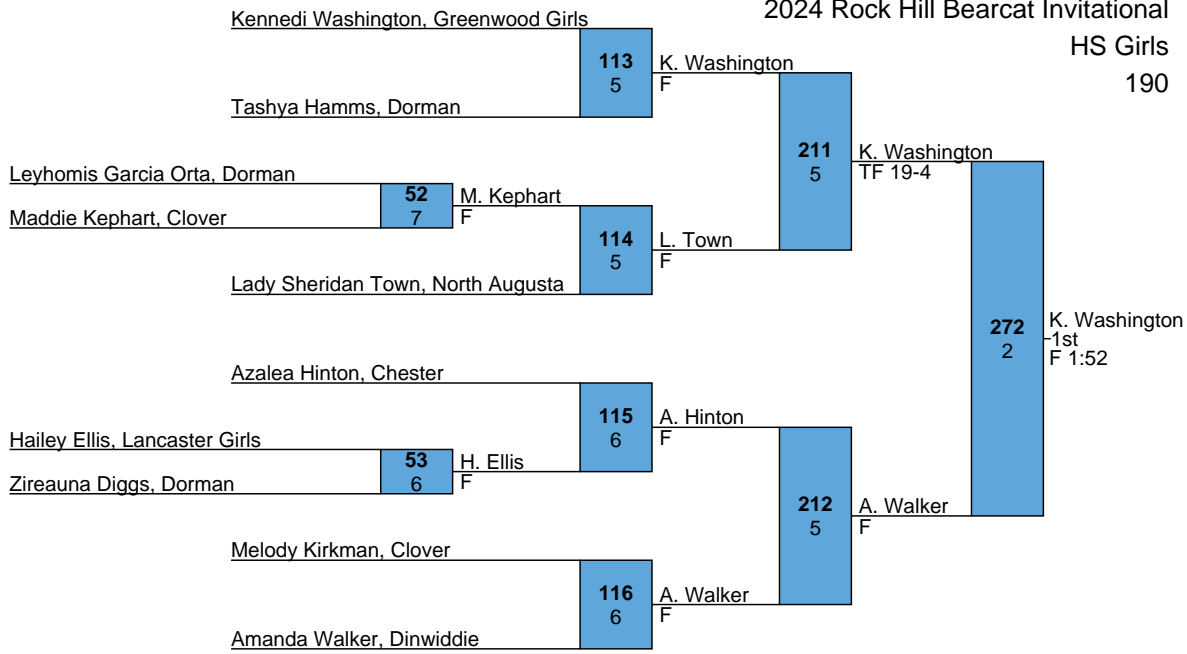

L109A H. Eubanks

209A 7 L. Hardin
F

L110 L. Hardin **210** 6 D. McCurry
F

L111 J. Thomas **210** 6 D. McCurry
F

L112 D. McCurry **210** 6 D. McCurry
F

L209 L. Hardin **241** 7 K. WILSON
F

L209 K. WILSON **241** 7 K. WILSON
F

L208 E. Cintron **242** 6 D. McCurry
F

269 4 D. McCurry
3rd
DEC 4-0

2024 Rock Hill Bearcat Invitational

HS Girls

190

Natalia Clyburn, Lancaster Girls

Isela Reyes, Ashley Ridge 117 6

Rylee Berghorn, Hartsville 118 7